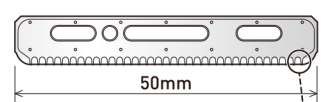

プレミアムガードが肌へのリスクを軽減

PREMIUM プレミアムガード 極細ガード採用でかつてないやさしい肌あたりと安心感を実現

プレミアムガード
細かいガードでやさしい肌あたり

プレミアムガード 替刃15枚入

SMOOTH スムースガード 特殊フッ素コーティングで肌あたりやさしい

スムースガードに
ステンレスガードに樹脂コートプラス

スムースガード 替刃15枚入

CAPTAIN TITAN MILD PROTOUCH MG

耐久性と切れ味を高めるチタンコーティング刃に金属製ガードを採用。ガード刃のスタンダード。

キャプテンチタンマイルドプロタッチメタルガード15

CAPTAIN TITAN MILD

耐久性と切れ味を高めるチタンコーティングを採用。切れ味の良さとマイルドな肌あたりを両立。

キャプテンチタンマイルドブレイド20

品名	ガード	コーティング	肌あたり
プレミアムガード	プレミアムタイプ	極薄コーティング	★★★★★
スムースガード	ノーマルタイプ(樹脂コート)	極薄コーティング	★★★★☆
メタルガード	ノーマルタイプ(金属)	ノーマルコーティング	★★★☆☆
チタンマイルド	—	ノーマルコーティング	★★★☆☆