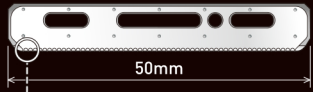

プレミアムガードが肌へのリスクを軽減

PREMIUM プレミアムガード 極細ガード採用でかつてないやさしい肌あたりと安心感を実現

プレミアムガード
細かいガードでやさしい肌あたり

プレミアムガード 替刃15枚入

SMOOTH スムースガード 特殊フッ素コーティングで肌あたりやさしい

スムースガードに
ステンレスガードに樹脂コートプラス

スムースガード 替刃15枚入

CAPTAIN TITAN MILD PROTOUCH MG

耐久性と切れ味を高めるチタンコーティング刃に金属製ガードを採用。ガード刃のスタンダード。

キャプテンチタンマイルドプロタッチメタルガード15

CAPTAIN TITAN MILD

耐久性と切れ味を高めるチタンコーティングを採用。切れ味の良さとマイルドな肌あたりを両立。

キャプテンチタンマイルドブレイド20

品名	ガード	コーティング	肌あたり
プレミアムガード	プレミアムタイプ	極薄コーティング	★★★★★
スムースガード	ノーマルタイプ(樹脂コート)	極薄コーティング	★★★★☆
メタルガード	ノーマルタイプ(金属)	ノーマルコーティング	★★★☆☆
チタンマイルド	—	ノーマルコーティング	★★★☆☆