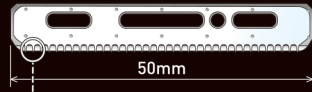

プレミアムガードが肌へのリスクを軽減

PREMIUM プレミアムガード 極細ガード採用でかつてないやさしい肌あたりと安心感を実現

プレミアムガード
細かいガードでやさしい肌あたり

プレミアムガード 替刃15枚入

SMOOTH スムースガード 特殊フッ素コーティングで肌あたりやさしい

スムースガードに
ステンレスガードに樹脂コートプラス

スムースガード 替刃15枚入

CAPTAIN TITAN MILD PROTOUCH MG

耐久性と切れ味を高めるチタンコーティング刃に金属製ガードを採用。ガード刃のスタンダード。

キャプテンチタンマイルドプロタッチメタルガード15

CAPTAIN TITAN MILD

耐久性と切れ味を高めるチタンコーティングを採用。切れ味の良さとマイルドな肌あたりを両立。

キャプテンチタンマイルドブレイド20

品名	ガード	コーティング	肌あたり
プレミアムガード	プレミアムタイプ	極薄コーティング	★★★★★
スムースガード	ノーマルタイプ(樹脂コート)	極薄コーティング	★★★★☆
メタルガード	ノーマルタイプ(金属)	ノーマルコーティング	★★★☆☆
チタンマイルド	—	ノーマルコーティング	★★★☆☆