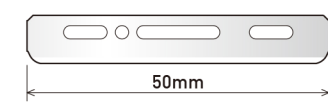

耐久性と切れ味を高めるチタンコーティング刃に金属製ガードを採用。ガード刃のスタンダード。

キャプテンチタンマイルドプロタッチメタルガード15

CAPTAIN TITAN MILD

耐久性と切れ味を高めるチタンコーティングを採用。切れ味の良さとマイルドな肌あたりを両立。

キャプテンチタンマイルドブレイド20

品名	ガード	コーティング	肌あたり
プレミアムガード	プレミアムタイプ	極薄コーティング	★★★★★
スムースガード	ノーマルタイプ(樹脂コート)	極薄コーティング	★★★★☆
メタルガード	ノーマルタイプ(金属)	ノーマルコーティング	★★★☆☆
チタンマイルド	—	ノーマルコーティング	★★★☆☆